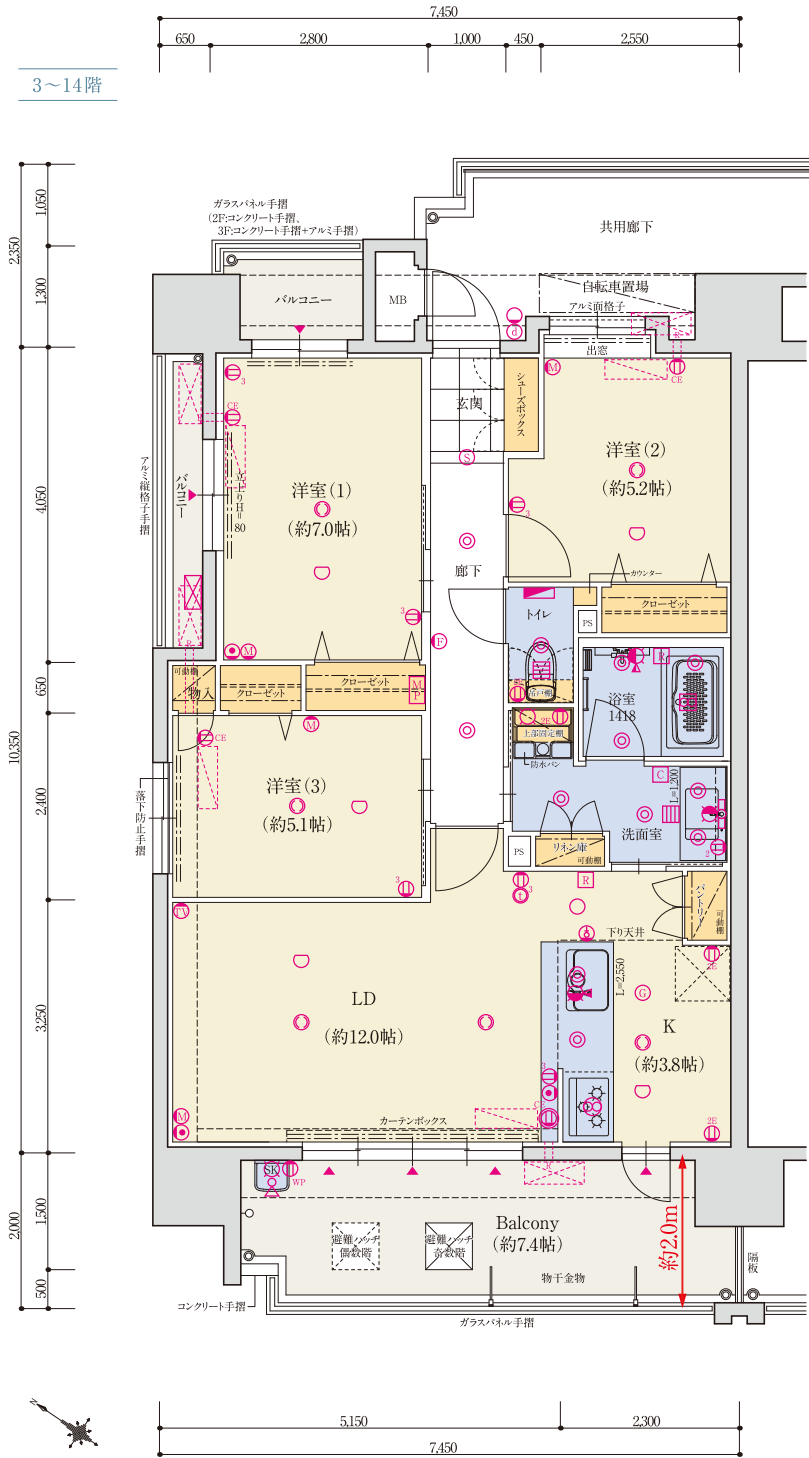

住居専有面積：74.54㎡ (22.54坪)

バルコニー面積：17.85㎡ (5.39坪)

合計面積：92.39㎡ (27.94坪)

3～14階

2階